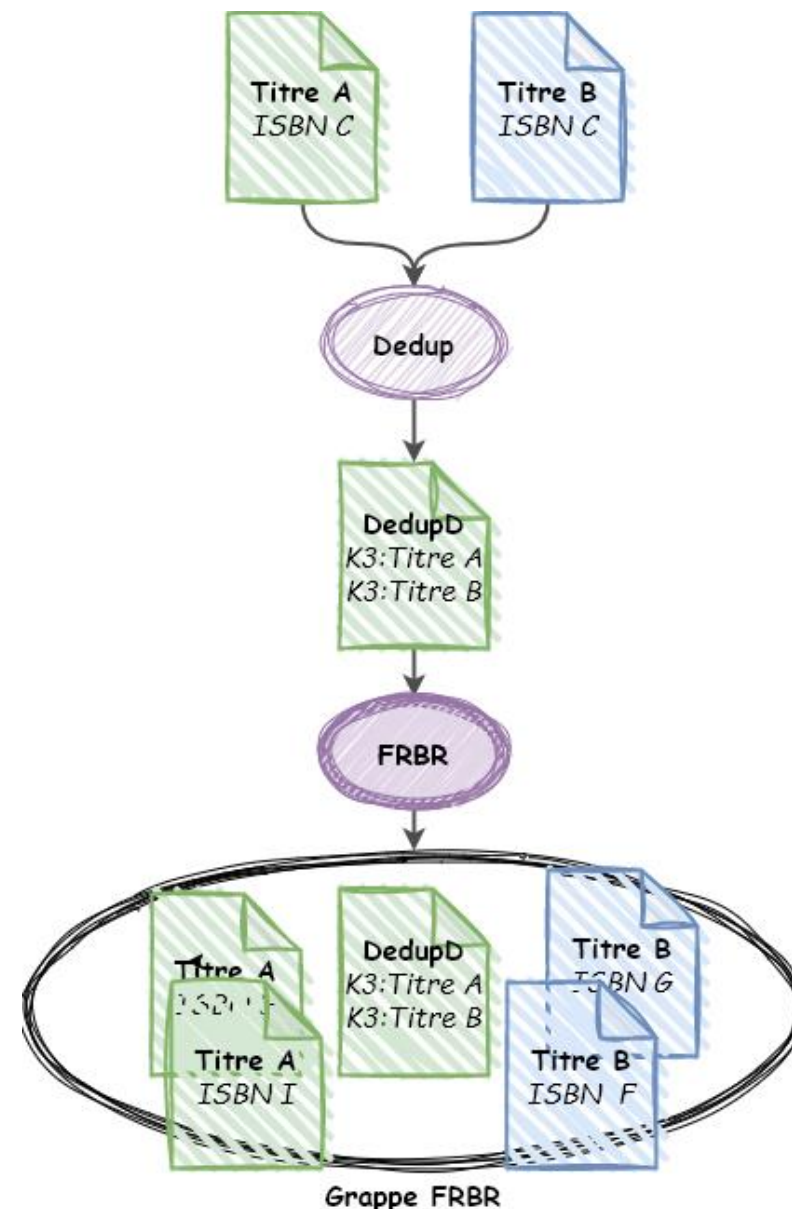

Pondération des index locaux

Détection et gestion des anomalies de regroupement FRBR

Les anomalies de groupement FRBR

→ Plusieurs cas possibles :

- › Grappe composée de titres différents.
Exemple : « droit international cassan »
 - › Cause probable : Un ISBN identique sur deux notices différentes
 - › Correction des notices depuis le Sudoc
- › Grappe composée de titres et auteurs identiques mais d'éditeurs différents.
 - › Ex : Un auteur qui écrit un Manuel d'introduction dans une discipline et un Que Sais-je ? Sur la même discipline, dans les deux cas, l'auteur et le titre sont identiques
 - › Cause probable : clefs de Frbrisation identiques
 - › Correction par ajout de zones 995 ou 996 à la notice bibliographique dans Alma